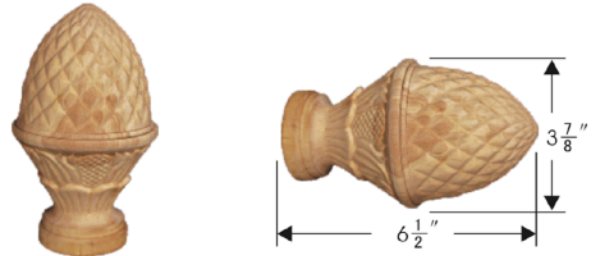

20-8711 Faceted Pine Cone